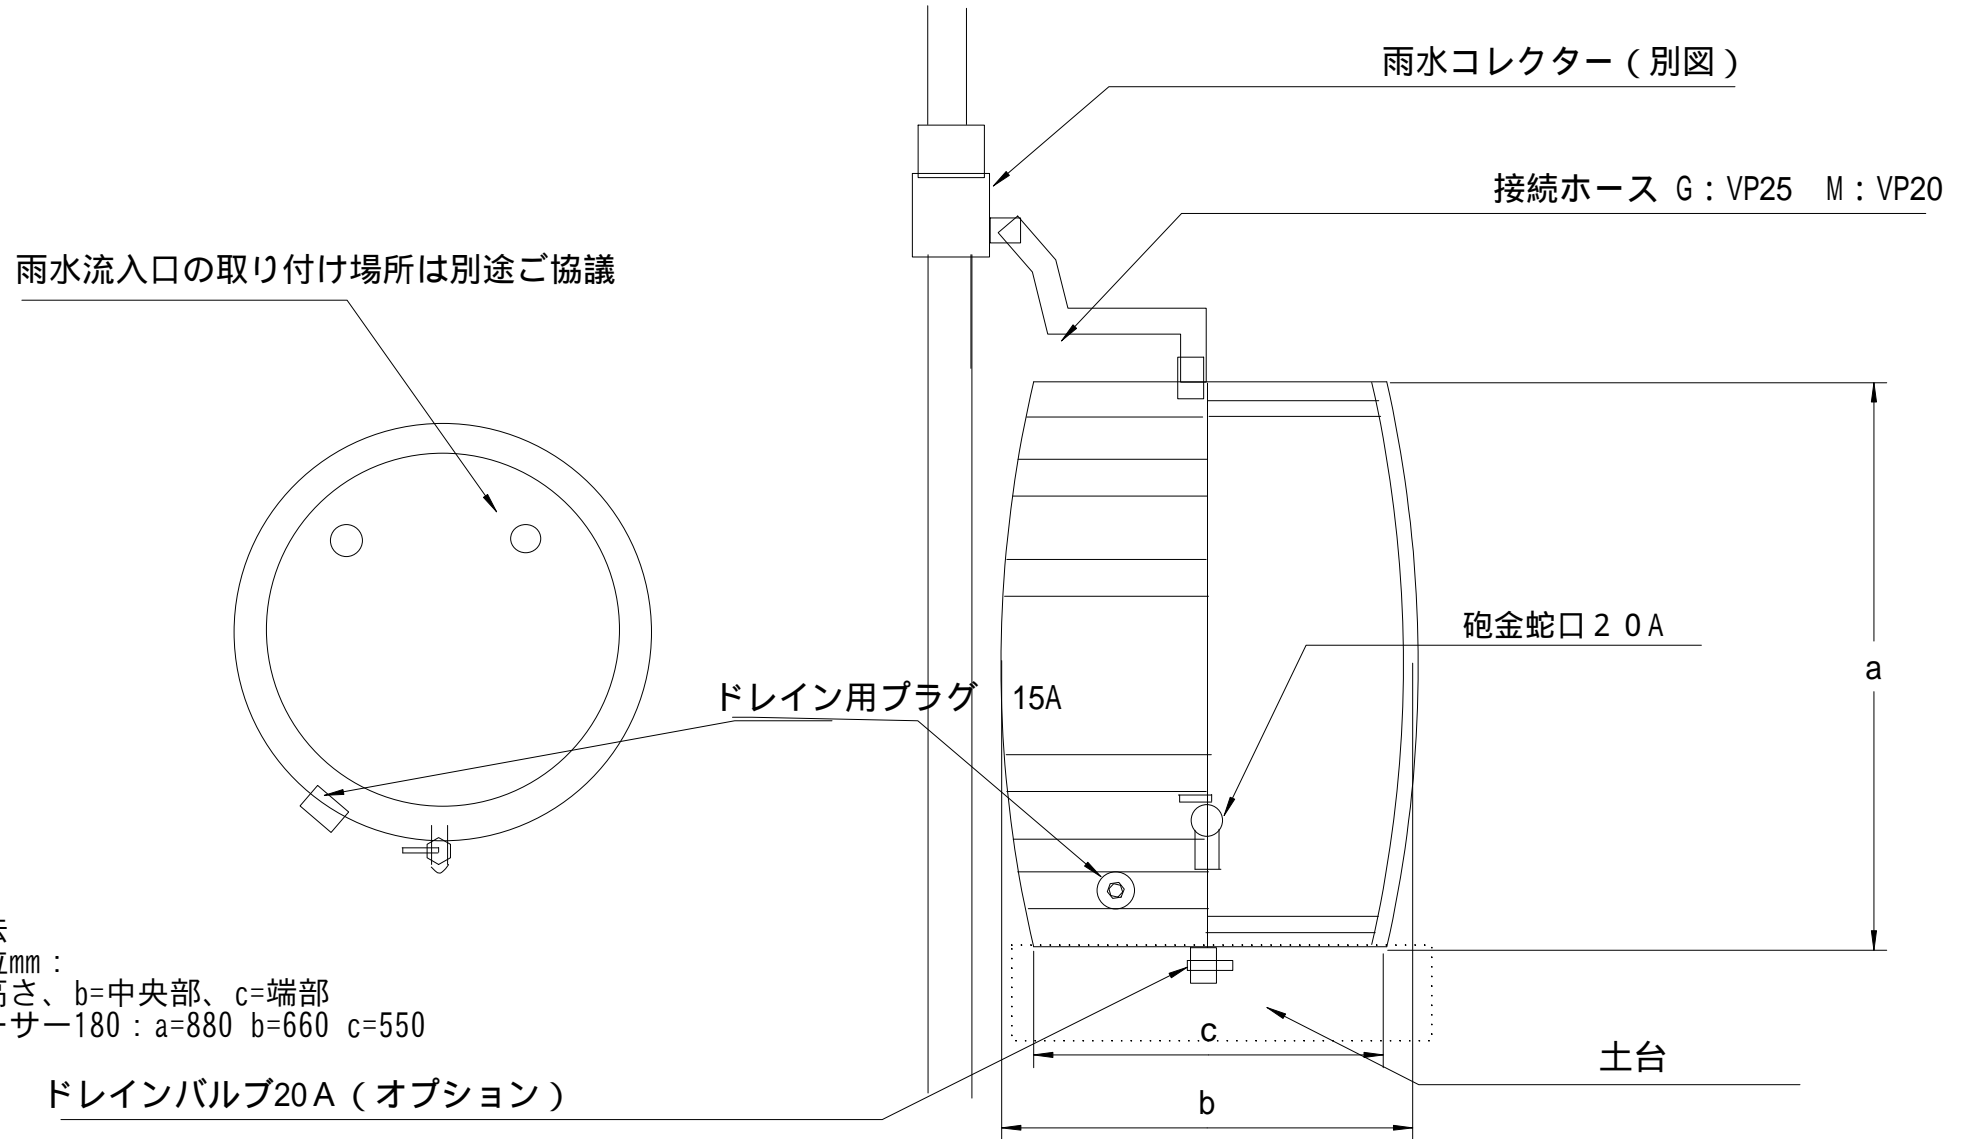

システム構成図

アーサー180M/G

樽材質 : ホワイトオーク。リサイクル品

樽の寸法については3cm前後の誤差があります。
トイに近接して樽を設置すること。