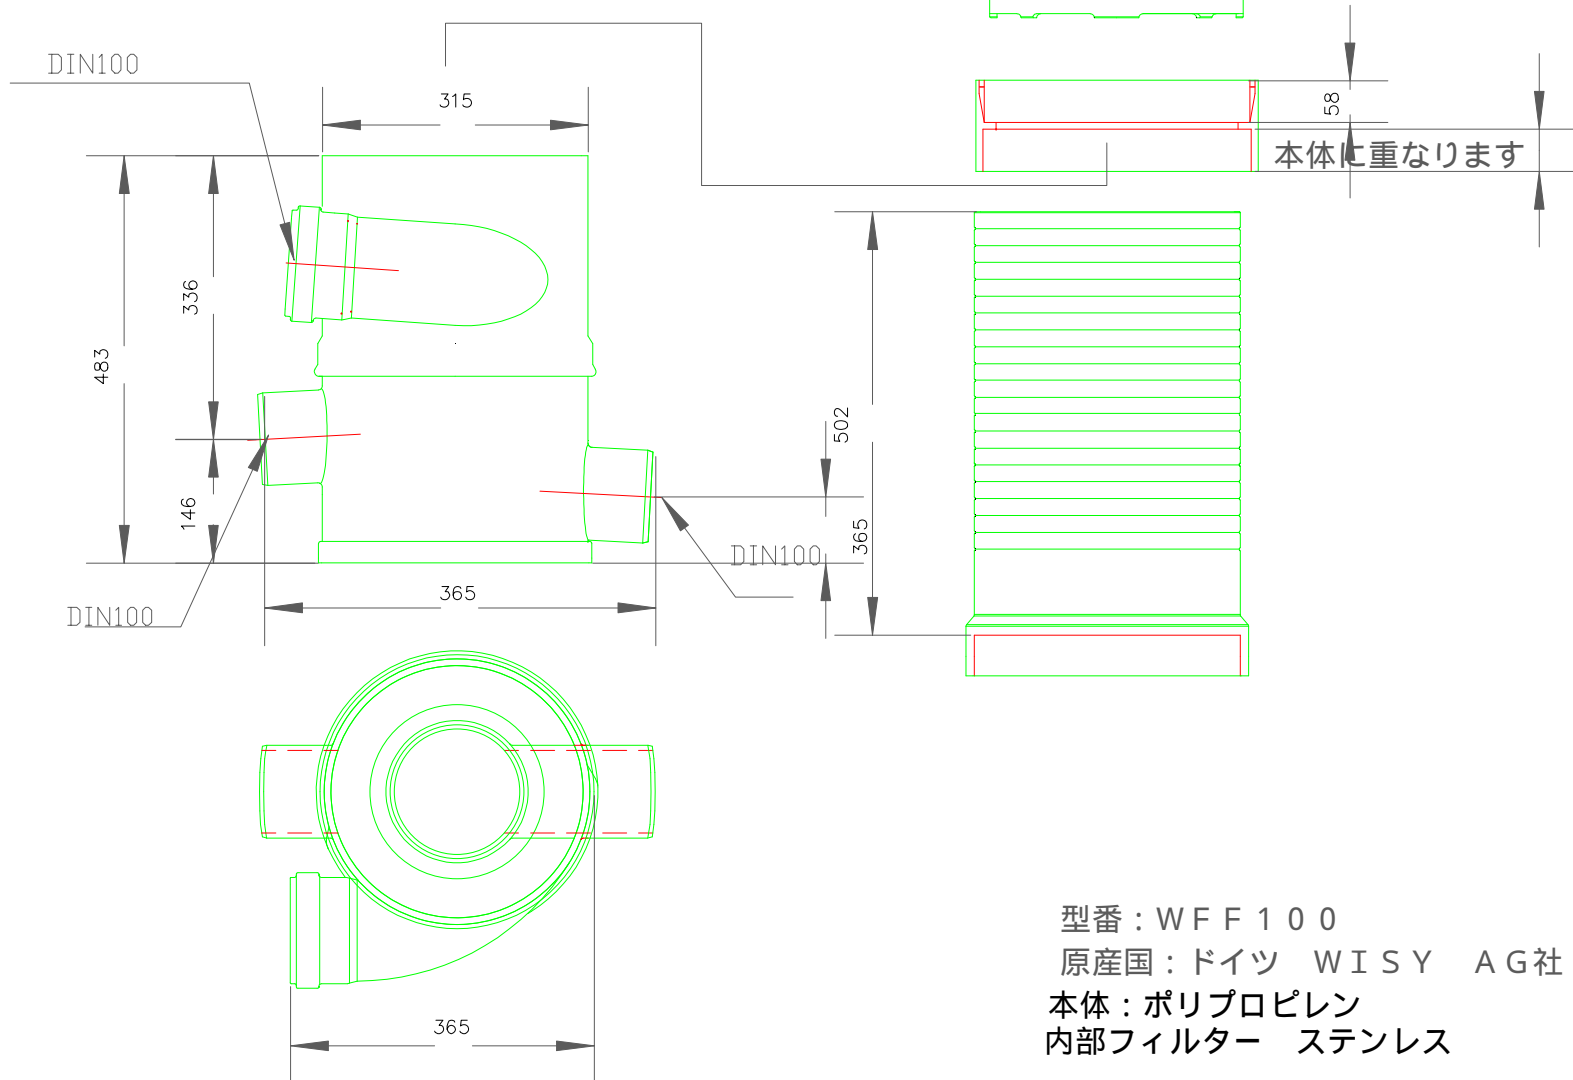

フィルター本体

蓋及びかさ上げパーツ

型番 : WFF100
原産国 : ドイツ WISY AG社
本体 : ポリプロピレン
内部フィルター ステンレス