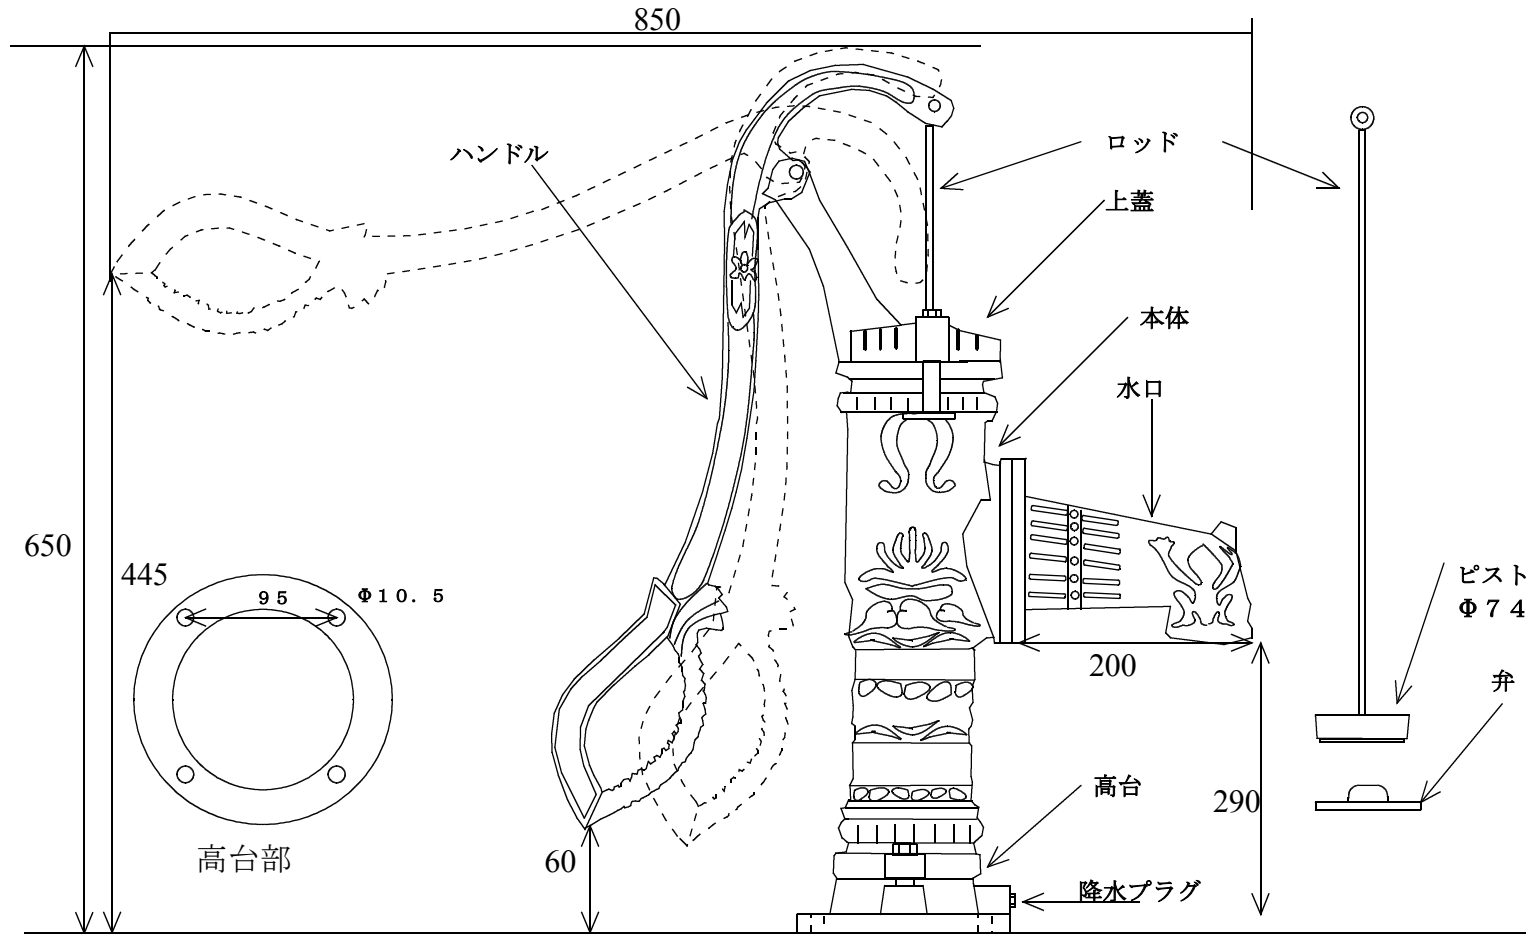

ロータス号

単位mm

仕様：
ハンドル・本体
鋳鉄

ロッド棒
ステンレス

ピストン
ステンレス・ゴム

弁
ゴム

吸い上げ 7mまで
フート弁使用が前提