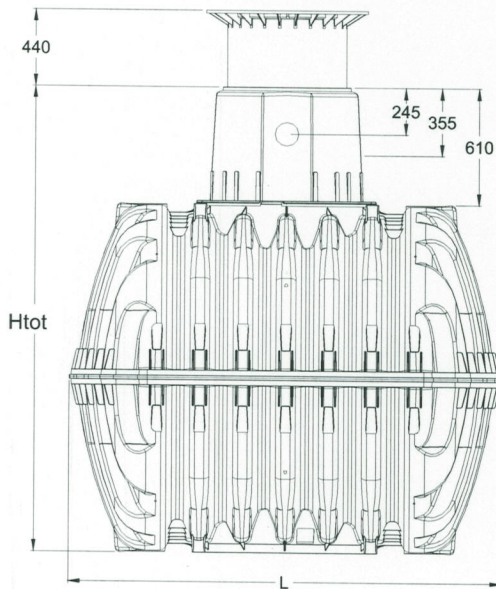

3. Technical data

with tank dome Mini

with tank dome Maxi

Tank	2700 litres 700 US-gallons	3750 litres 1000 US-gallons	4800 litres 1250 US-gallons	6500 litres 1700 US-gallons
Art. No.	370001	370002	370003	370004
Weight	120 kg	150 kg	185 kg	220 kg
L	2080 mm	2280 mm	2280 mm	2390 mm
W	1565 mm	1755 mm	1985 mm	2190 mm
H	1400 mm	1590 mm	1820 mm	2100 mm
Htot*	2010 mm	2200 mm	2430 mm	2710 mm
Htot** with mini tank dome	1680 mm	1870 mm	2100 mm	2380 mm

* Htot = total height