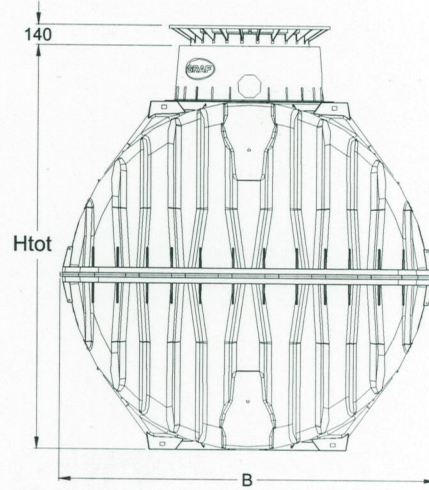

3. Technical data

with tank dome Mini

with tank dome Maxi

Tank	2700 litres 700 US-gallons	3750 litres 1000 US-gallons	4800 litres 1250 US-gallons	6500 litres 1700 US-gallons
Art. No.	370001	370002	370003	370004
Weight	120 kg	150 kg	185 kg	220 kg
L	2080 mm	2280 mm	2280 mm	2390 mm
W	1565 mm	1755 mm	1985 mm	2190 mm
H	1400 mm	1590 mm	1820 mm	2100 mm
Htot*	2010 mm	2200 mm	2430 mm	2710 mm
Htot** with mini tank dome	1680 mm	1870 mm	2100 mm	2380 mm

* Htot = total height