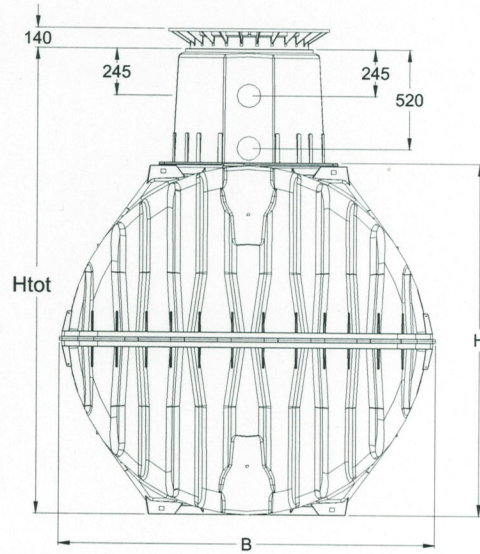

3. Technical data

with tank dome Mini

with tank dome Maxi

Tank	2700 litres 700 US-gallons	3750 litres 1000 US-gallons	4800 litres 1250 US-gallons	6500 litres 1700 US-gallons
Art. No.	370001	370002	370003	370004
Weight	120 kg	150 kg	185 kg	220 kg
L	2080 mm	2280 mm	2280 mm	2390 mm
W	1565 mm	1755 mm	1985 mm	2190 mm
H	1400 mm	1590 mm	1820 mm	2100 mm
Htot*	2010 mm	2200 mm	2430 mm	2710 mm
Htot** with mini tank dome	1680 mm	1870 mm	2100 mm	2380 mm

* Htot = total height