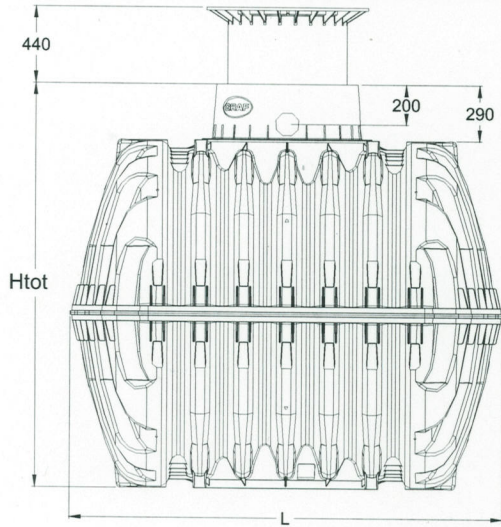

3. Technical data

with tank dome Mini

with tank dome Maxi

Tank	2700 litres 700 US-gallons	3750 litres 1000 US-gallons	4800 litres 1250 US-gallons	6500 litres 1700 US-gallons
Art. No.	370001	370002	370003	370004
Weight	120 kg	150 kg	185 kg	220 kg
L	2080 mm	2280 mm	2280 mm	2390 mm
W	1565 mm	1755 mm	1985 mm	2190 mm
H	1400 mm	1590 mm	1820 mm	2100 mm
Htot*	2010 mm	2200 mm	2430 mm	2710 mm
Htot** with mini tank dome	1680 mm	1870 mm	2100 mm	2380 mm

* Htot = total height