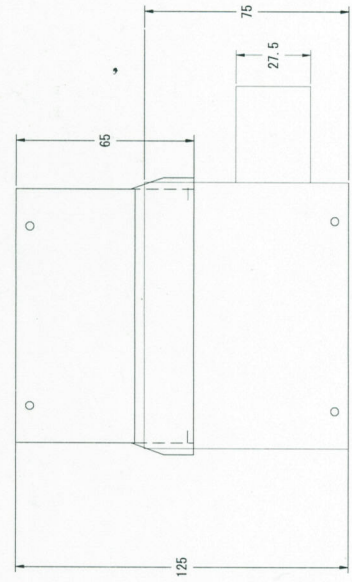

雨水コレクターミニ マルチタイプ 内径25mmホース対応型

マルチタイプ上蓋

丸60・マルチタイプ共通下部

内部フィルター

丸60タイプ上蓋

丸60タイプ全体図

マルチタイプ全体図

材質
SUS303
O-リング ゴム