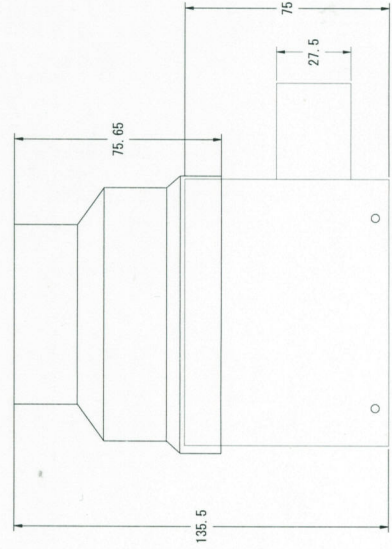

雨水コレクターミニ マルチタイプ 内径25mmホース対応型

マルチタイプ上蓋

丸60・マルチタイプ共通下部

内部フィルター

丸60タイプ上蓋

丸60タイプ全体図

マルチタイプ全体図

材質
SUS303
O-リング ゴム