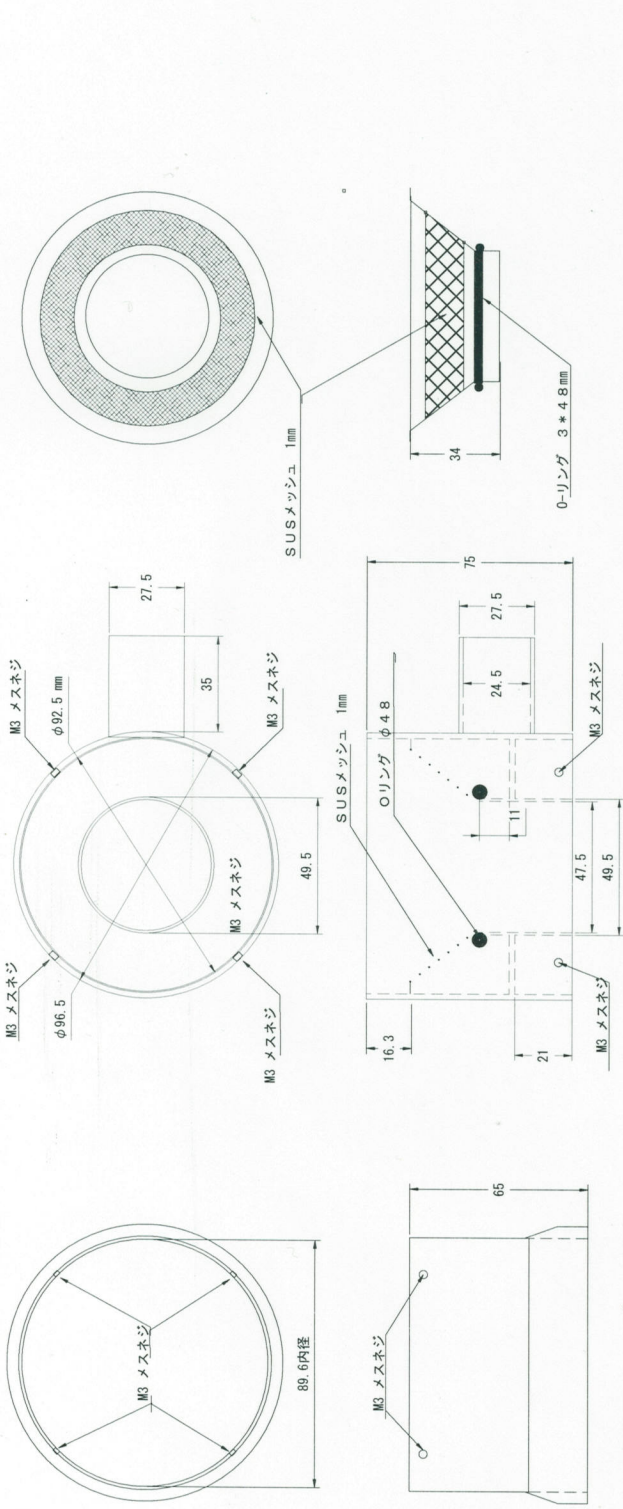

雨水コレクターミニ マルチタイプ 内径25mmホース対応型

マルチタイプ上蓋

丸60・マルチタイプ共通下部

内部フィルター

丸60タイプ上蓋

丸60タイプ全体図

マルチタイプ全体図

材質
SUS303
O-リング ゴム