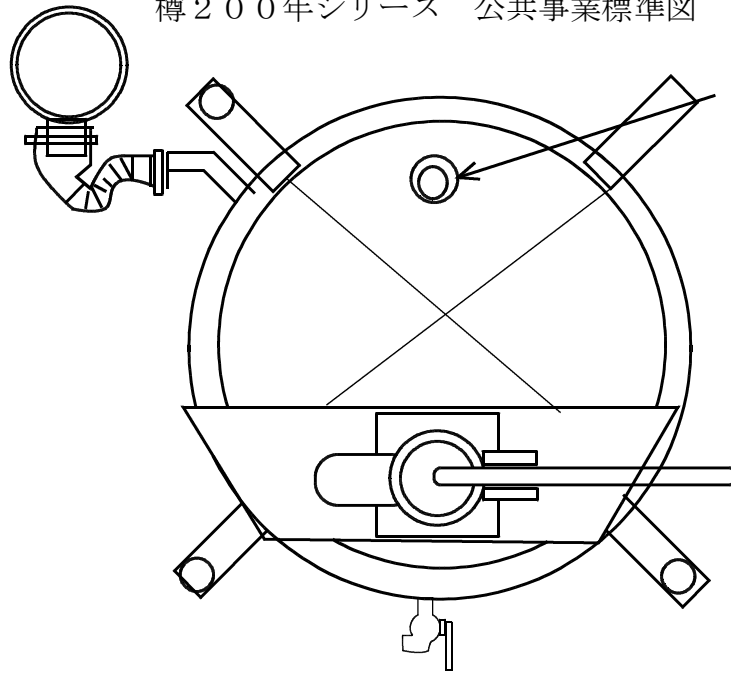

樽200年シリーズ 公共事業標準図

洗浄用口 20A
銅繊維投入口
SUSプラグ止め

□雨水コレクター
ウィジーコレクター

□手押しポンプ
通称「がちゃっぼん」
東邦工業製
T32DF
詳細は別図参照

□リサイクル樽
□新樽
容量180,230,250,450

□砲金カラン20A
□鍵付き水栓

□ステンレス架台
□スチール架台

架台は特注にて制作する
ため高さ、足の幅等は調
整可能