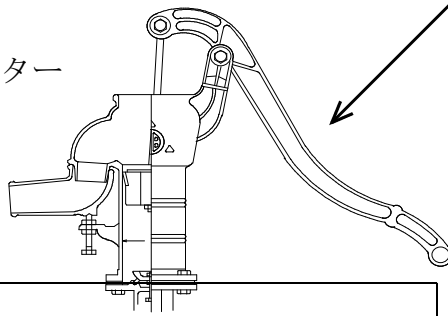

樽200年シリーズ 公共事業標準図

洗浄用口 20A
銅繊維投入口
SUSプラグ止め

□雨水コレクター
ウィジーコレクター

□手押しポンプ
通称「がちゃっぼん」
東邦工業製
T32DF
詳細は別図参照

□リサイクル樽
□新樽
容量180,230,250,450

□砲金カラン20A
□鍵付き水栓

□ステンレス架台
□スチール架台

架台は特注にて制作する
ため高さ、足の幅等は調
整可能